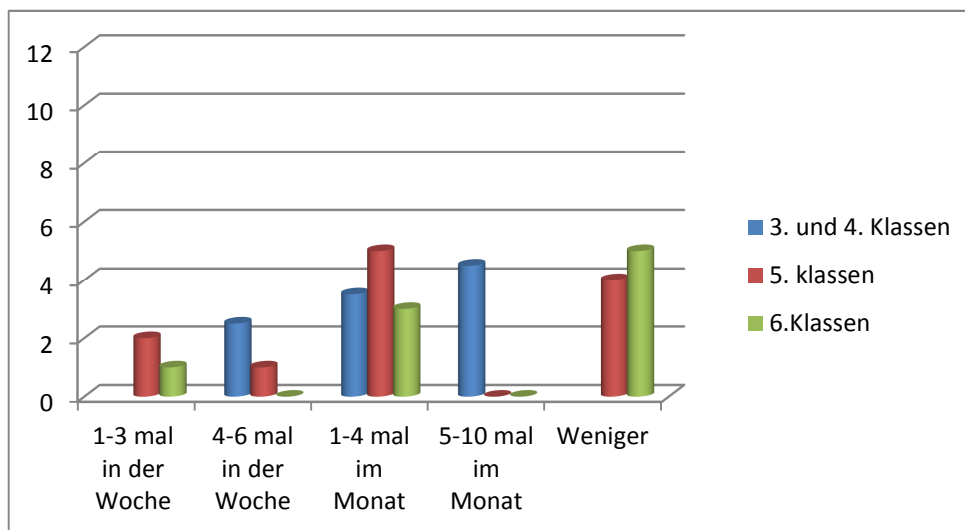

Auswertung der Homepage-Umfrage

Auswertung der Homepage-Umfrage

Liebe Leserinnen und Leser

In der Schule haben wir eine Umfrage gemacht: Die Umfrage ging darum, wie oft die Schüler unserer Schule auf die Homepage der Schule gehen. Hier sind die Ergebnisse:

Gründe warum die Kinder nicht auf die Homepage gehen:

Wie oft die Kinder auf die Homepage gehen:

Wir werden probieren eure Wünsche (die ihr aufs Blatt der Umfrageschreiben konntet) zu erfüllen. Wenn ihr neue Ideen habt, dann könnt ihr euch gerne an uns wenden.